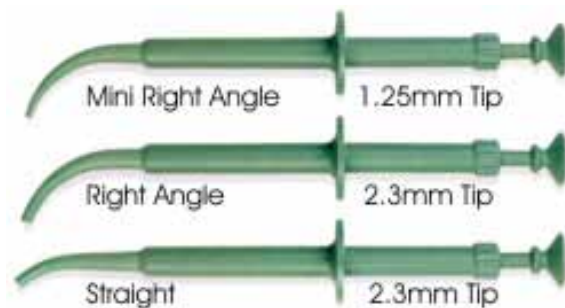

Amalgam Carriers

Metal - Hollow Handle

Double End **\$12.95**

- Medium ø 0.2mm / Small, 1.5 mm 551-1031
- Medium ø 0.2mm / Large, 2.5 mm 551-1032
- Medium ø 0.2mm / Jumbo, 3.0 mm 551-1033

Plastic **\$12.95**

Plastic, autoclavable, self lubricating

- Mini right angle, 1.25mm 551-1035
- Right angle, 2.3mm 551-1036
- Straight 2.3mm 551-1037

Single End **\$12.95**

- Medium ø 0.2mm 551-1029
- Jumbo, 3.0 mm 551-1030